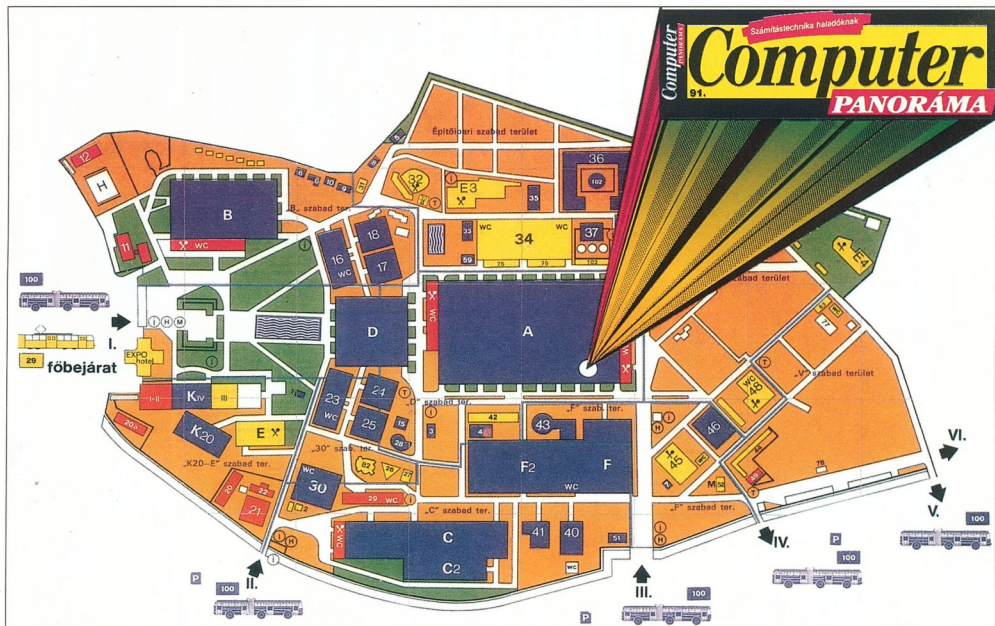

ALR®

A NAGYBETŰS SZÁMÍTÓGÉP

1990:
AZ ÉV
SZÁMÍTÓGÉPE
az IFABO-n
az amerikai
pavilonban
(F)

Californian Technology Corp.
1015 Budapest, Donáti u. 5/C.
Tel: 201- 4395 Fax: 201- 1495

KOVÁCSI DESIGN