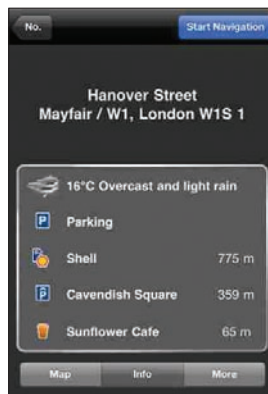

Az iGo My way 2010 teljes Európa "kiszerelesben" 1,84 GB-nyi tárhelyet igényel, vételára 79,99, míg a Magyarország-Románia verzió 14,99 euróért lehet a miénk.

MobileNavigator Europe

A MobileNavigator Europe szoftver a Navigon-tól érkezik. Vételára 59,99 euró (a Kelet-Európa verzió 49,99 euróba kerül), mérete 1,73 GB. Telepítése - akár csak az iGo és a Sygic Mobile Maps Europe esetében - közel fél óráig tart. Ez a programok tekintélyes mérete miatt azonban érthető és elfogadható.

A MobilNaviátor külleme és kezelhetősége harmonizál az iPhone menürendszerével. Az egyszerű és logikus felépítés akár az Apple-től is származhatna, akárcsak a könnyen értelmezhető ikonok és szimbólumok. A térképnézet kevésbé látványos, mint az iGo-nál és sajnos a nevezetességek 3D-s máso-